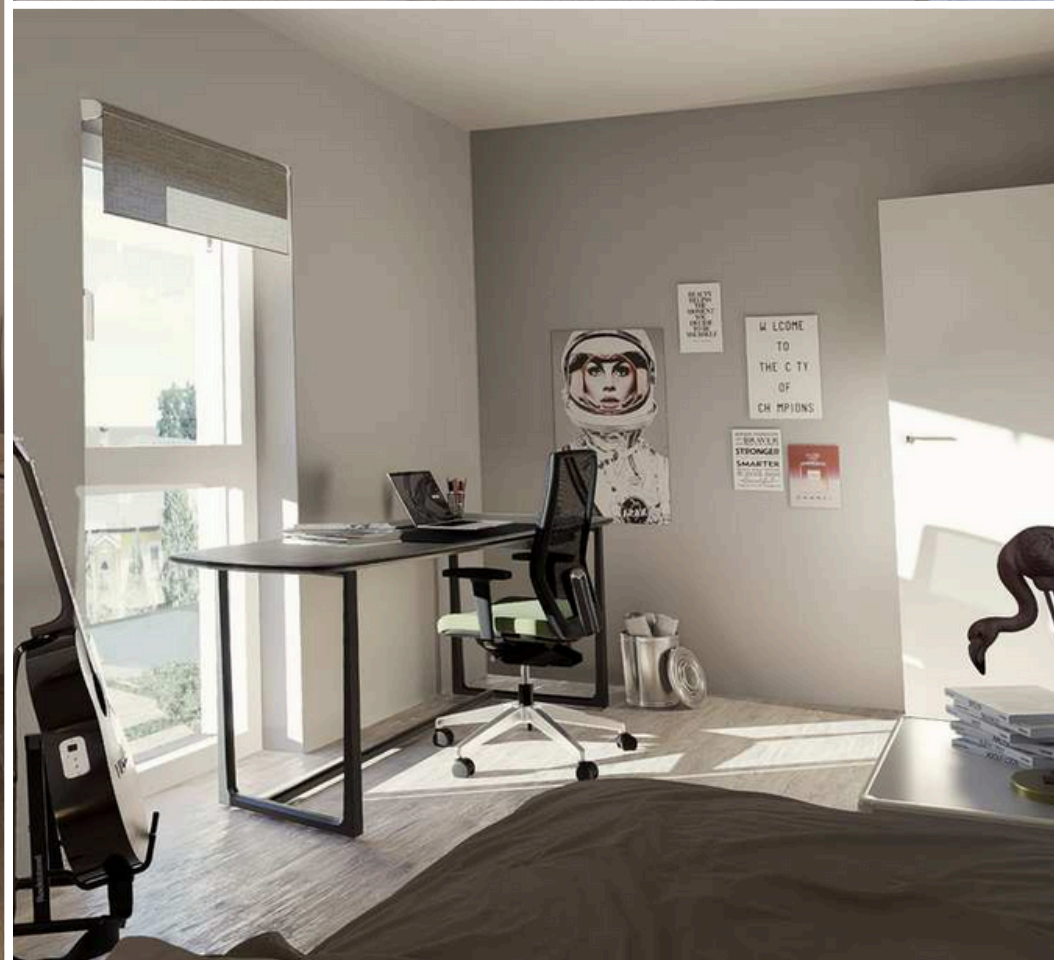

DESIGN PRISMA 157 Satteldach

Klare Linien, zeitlose Eleganz

3 ZIMMER + WOHNKÜCHE + DACHGALERIE

Beschreibung

Klare Linien, zeitlose Eleganz

Das DESIGN PRISMA 157 besticht mit seiner anspruchsvollen Ästhetik. Sein elegantes Design bietet vielfältige Möglichkeiten zur individuellen Gestaltung.

Die Dachgalerie beeindruckt mit über 52 m² Fläche und lädt zu vielseitigen Nutzungsmöglichkeiten ein. Ob als stilvoller Wohnbereich, inspirierender Rückzugsort oder geselliger Treffpunkt.

- 157 Quadratmeter
- 3 Schlafzimmer
- 1 Wohnküche
- 1 Dachgalerie
- 1 Badezimmer
- 2 WC