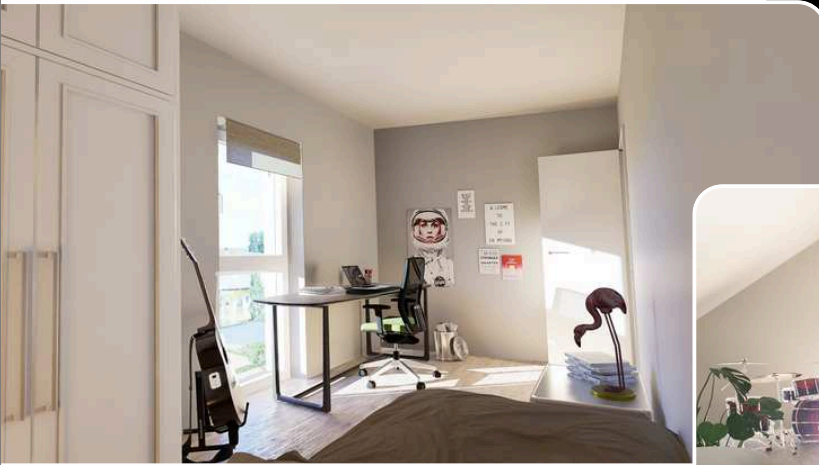

IMMOBAU
BM GMBH

PLANEN, BAUEN, WOHNEN

IMMOBAU
BM GMBH

Kaiser Ebersdorfer Straße 275/ TOP 1
1110 Wien

Mobil: +43 664 514 92 01
office@immo-bau.at